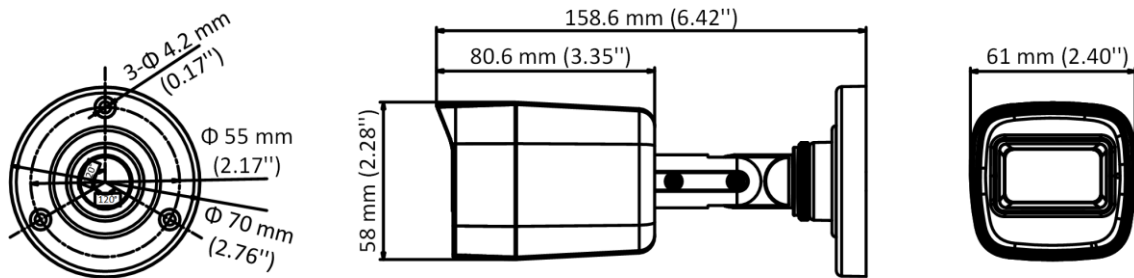

Основное

Рабочие условия	От -40 до +60 °С, влажность 90% или меньше (без конденсата)
Питание	DC 12 В ± 25% *Рекомендуется использовать отдельный адаптер питания для каждой камеры.
Потребляемая мощность	Макс. 3.7 Вт
Уровень защиты	IP66
Материал	Металл
Дальность EXIR-подсветки	До 30 м
Протокол	HIKVISION-C
Размеры	58 × 61 × 158.6 мм (2.28" × 2.40" × 6.42")
Масса	Приблиз. 292 г

Доступные модели

DS-T500A (2.8 мм, 3.6 мм, 6 мм)

Размеры

Аксессуары

DS-1280ZJ-XS

Монтажная коробка