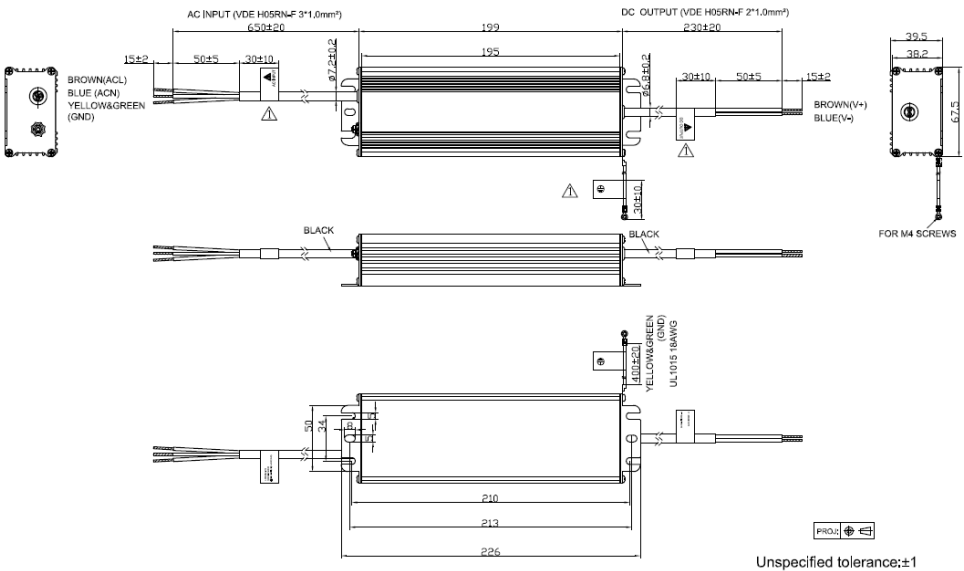

## Спецификации

	<b>EUU-150S036ST-KW02, 36V4.17A</b>
Входное питание	AC 100 – 240 В, 50 Гц, 1.5А
Выходное питание	DC 36 В
Выходное напряжение	Макс. 4,17 А
Выходная мощность	Макс. 150Вт
Кабель	Входящий: 650±20мм Выходящий: 230±20мм
Защита	IP67; Поддержка перегрузки тока, защита от перегрева
Рабочие условия	-40°C - 65°C, влажность 10%-100%, без конденсата
Размеры	199 x 67,5 x 39,5мм
масса	1000гр