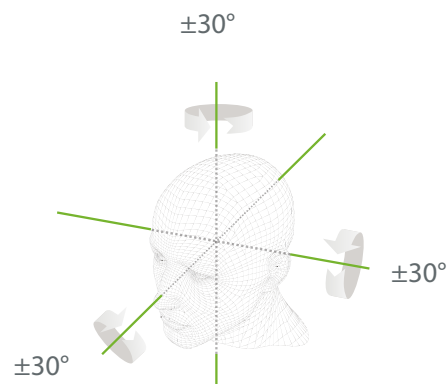

Распознавание лиц Visible Light

Распознавание лиц

Защита от подделок

Высокая скорость идентификации

Широкий угол

Бесконтактная идентификация

Распознавание на расстоянии 2 м и широкий угол положения

В отличие от оборудования других фирм, терминалы ZKTeco способны идентифицировать лицо при угле $\pm 30^\circ$ по всем осям относительно камеры терминала

Спецификация

Дисплей	TFT 2,8" сенсорный
Память шаблонов лиц	800
Пользователей	800
Журнал событий	150 000
Операционная система	Linux
Стандартные функции	карта, ADMS, вход T9, DST, камера, 9-значный идентификатор пользователя, уровни доступа, группы, праздники, запрет двойного прохода, запрос записи, антивандальная сигнализация,
Аппаратная платформа	900 МГц двухъядерный процессор, память 512 МБ RAM / 512 МБ Flash, WDR камера 2МП, настраиваемая яркость экрана
Связь	WiFi
Время идентификации	≤1сек.
Биометр. алгоритм	ZKFace VX5.8
Питание	5В / 2А
Влажность	10%-90%
Рабочая температура	0 °С- 45 °С
Размеры	100x100x24 мм
Поддержка ПО	BioTime8.0