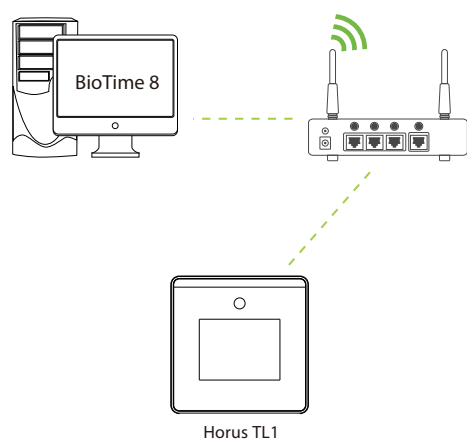

Спецификация

Дисплей	TFT 2,8" сенсорный
Память шаблонов лиц	800
Пользователей	800
Журнал событий	150 000
Операционная система	Linux
Стандартные функции	карта, ADMS, вход T9, DST, камера, 9-значный идентификатор пользователя, уровни доступа, группы, праздники, запрет двойного прохода, запрос записи, антивандальная сигнализация,
Аппаратная платформа	900 МГц двухъядерный процессор, память 512 МБ RAM / 512 МБ Flash, WDR камера 2МП, настраиваемая яркость экрана
Связь	WiFi
Время идентификации	≤1сек.
Биометр. алгоритм	ZKFace VX5.8
Питание	5В / 2А
Влажность	10%-90%
Рабочая температура	0 °С- 45 °С
Размеры	100x100x24 мм
Поддержка ПО	BioTime8.0

Подключение