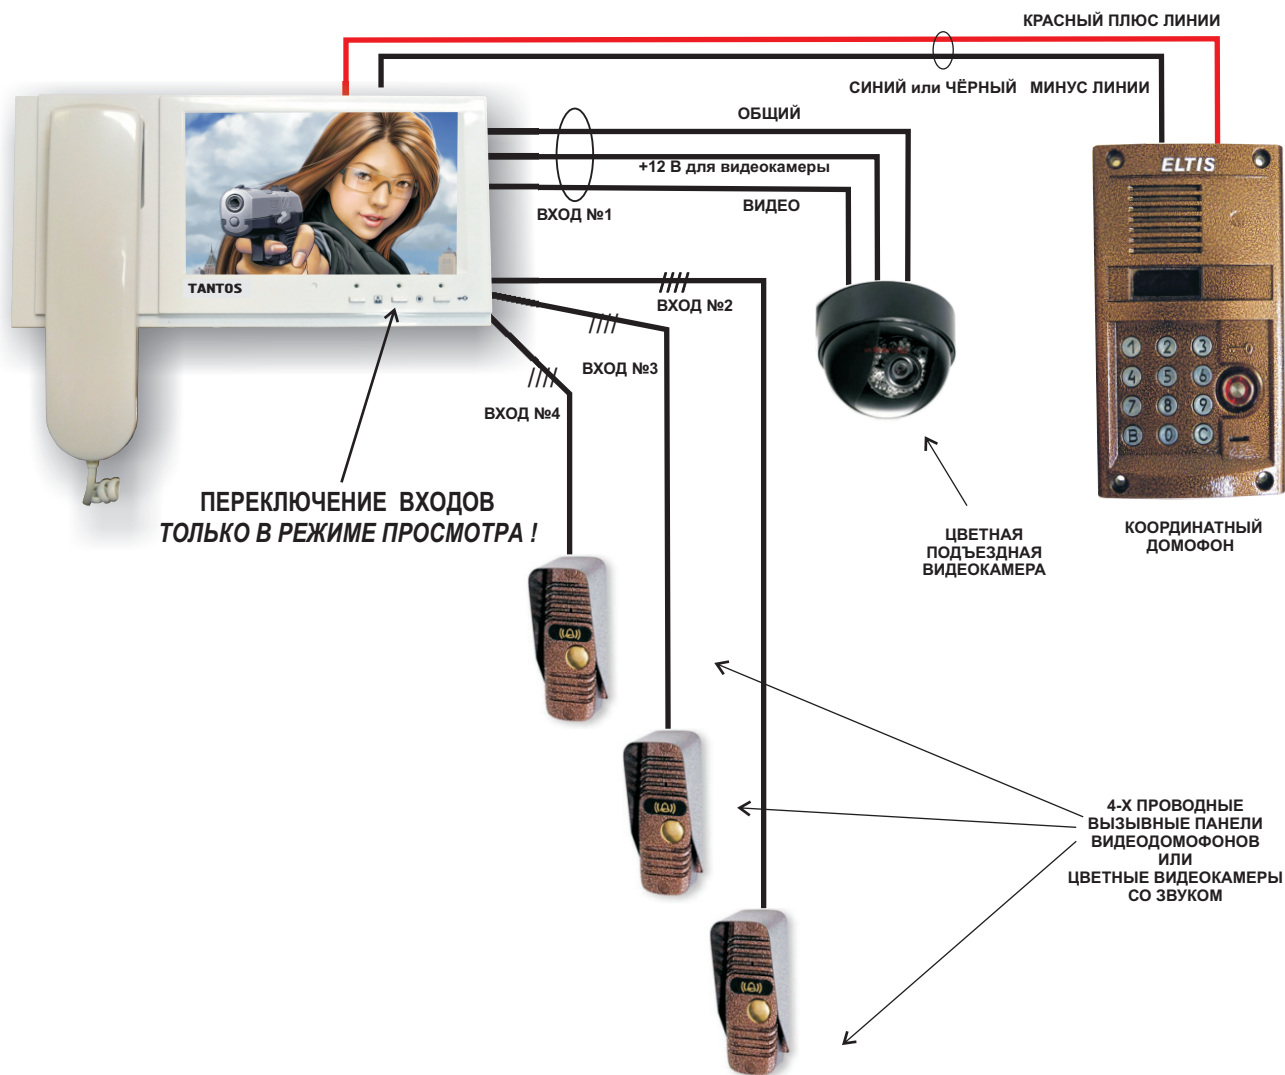

Уникальный цветной монитор видеодомофона **TANTOS LOKI VIZIT** имеет 4 видеовхода и предназначен для полнофункциональной работы **КООДИНАТНЫМ** аудиодомофом типа **VIZIT**, **CYFRAL**, **ELTIS** и т.п.

СХЕМА ПОДКЛЮЧЕНИЯ

Для подключения использовать ТОЛЬКО плоский 16-жильный шлейф и красно-синий 2-х жильный провод!

ВАЖНЫЕ НАСТРОЙКИ !

В неиспользуемых входах ПЕРЕД ВКЛЮЧЕНИЕМ МОНИТОРА аудиоканал соединить с “ЗЕМЛЕЙ” (с общим проводом).