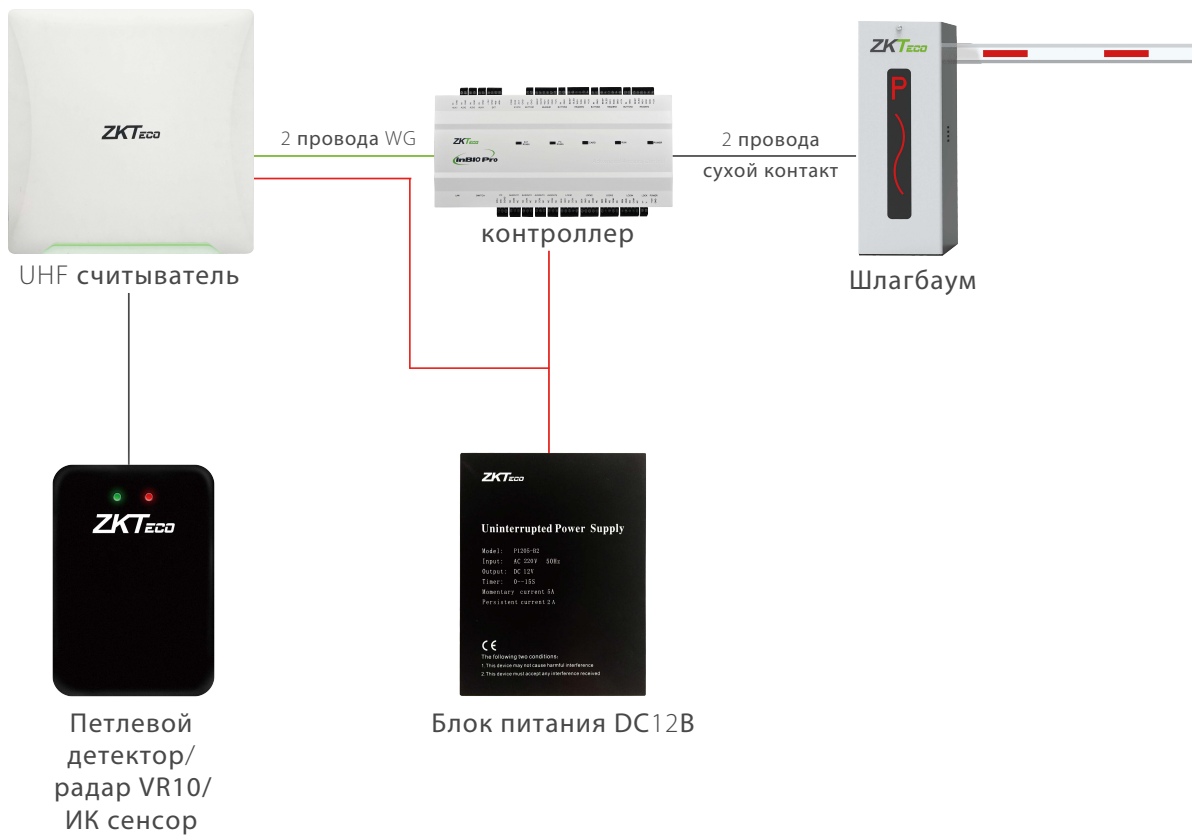

# Спецификация

Модель	UHF5E /F Pro	UHF10E/F Pro
Дальность считывания	2 ~ 8 м (тест) 4 м	10 ~ 20 м (тест) 8 м
Усиление антенны	9 дБ	12 дБ
Размеры	309x309x68 мм	445x445x68 мм
Вес	1.8 кг	3 кг
Потребляемая мощность	1.2-4.2 Вт	1.2-4.5 Вт
Частота	E: 865 — 868 МГц F: 902 — 906 МГц	
Интерфейс	Wiegand; RS485; USB для конфигурации	
Протоколы	EPC global UHF Class 1 Gen 2 / ISO 18000-6C	
Режим	Читать всегда (по умолчанию) и читать по триггеру	
Мощность сигнала	19 — 30 дБм	
Класс защиты	IP67	
Питание	DC 9-15В	
Рабочая температура	-20°C — 60°C	
Влажность	<95%	
RS485	baud rate 9600, 19200, 38400, 57600, 115200 (по умолчанию)	

## Примечание

Как правильно держать карту

\*Для чтения карт внутри автомобиля: UHF-считыватель не может считывать через высококачественную тонировочную пленку VKOOL, 3M или другую, содержащую тяжелые металлы.

## Подключение