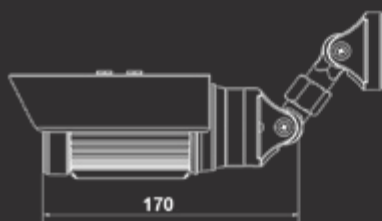

ОБЩИЕ ХАРАКТЕРИСТИКИ			
Модель	N630		в папку с открытым доступом или на файловый сервер постоянно, по тревоге, по расписанию, периодически
Сенсор	OmniVision, 1/4" КМОП-сенсор, День/Ночь	Карта памяти	Кадры, видео, системный журнал: по тревоге, по расписанию, постоянно, периодически
Размер сенсора	3.88x2.43 мм	Загрузка на FTP	Кадры, видео, системный журнал: по тревоге, по расписанию, периодически (интервал: 1 мин - 24 ч; пред-, постзапись)
Чувствительность	0.2 лк / 0.02 лк (DSS @ 2 к/с)	Отправка по почте	Кадры, видео, системный журнал: по тревоге, по расписанию, периодически (интервал: 1 мин - 24 ч; пред-, постзапись)
Подсветка	ИК-светодиоды (850 нм), 3 шт, до 15 м		
ИК-фильтр	Электромеханический		
Выдержка затвора	1/2 - 1/10000 сек.		
Усиление	от 1х до 64х		
Дополнительно	WDR (8 уровней), фильтр шума, BLC		
ОБЪЕКТИВ		РАЗЪЕМЫ	
Тип объектива	M12, F 1.8	Порты/Разъемы	RJ-45 для Ethernet 10/100 Base-T, разъем питания, сброс настроек (Reset), разъем для установки карты памяти, видеовыход (BNC)
Фокусное расстояние	4.0 мм	Карта памяти	MicroSD/MicroSDHC (до 32-х Гб)
Угол обзора	52° (по горизонтали)	УПРАВЛЕНИЕ/НАСТРОЙКА	
ВИДЕО		Управление	Профессиональное 16-канальное ПО для записи и мониторинга и ПО для поиска и настройки IP-камер (в комплекте); веб-браузер Firefox, Safari, IE 9.0 или выше
Видеопоток	H.264 Baseline Profile, MPEG-4 Simple Profile Motion JPEG (одновременное кодирование), поддержка unicast и multicast	UPnP	Автоматическое обнаружение при помощи UPnP ОС Windows (XP SP3/Vista/Windows 7)
Разрешение	1280x800, 1280x720, 640x480, 320x240, 160x120		
Скорость кадров	H.264/MPEG-4/Motion JPEG: до 30 к/с для всех разрешений		
Скорость потока	H.264/MPEG-4: пользовательские настройки, предустановки (5 фиксированных), фиксированная скорость потока: от 32 кбит/с до 6 Мбит/с; Motion JPEG: предустановки, пользовательские настройки		
Профиль	10 профилей, индивидуальная настройка		
Зоны просмотра	До 4-х зон просмотра		
Изображение	Яркость, контраст, насыщенность, резкость		
	Поворот: отражение, переворот, отражение-переворот, время/дата, текст, маска приватности		
Увеличение	Цифровое 10x (вкл/выкл)		
СЕТЬ		ЭКСПЛУАТАЦИЯ	
Интерфейсы	10Base-T/100Base-TX Ethernet порт	Питание	12 В (постоянный ток); PoE IEEE 802.3 af
Сетевые протоколы	TCP/IP, DHCP, PPPoE, ARP, ICMP, FTP, SMTP, DDNS, NTP, UPnP, Bonjour, HTTP, HTTPS, RTSP, RTP, UDP, ONVIF v2.2	Питание от БП	2.6 Вт (без ИК-подсветки)
Безопасность	Многоуровневый доступ пользователей с защитой паролем (до 5 одновременных подключений), HTTPS, фильтр по IP	Питание от PoE	5.6 Вт (с включенной ИК-подсветкой)
Соединение	DHCP, статический адрес	Индикация	4 Вт (без ИК-подсветки)
События	ЗАПИСЬ И СОБЫТИЯ Детектор движения с регулировкой чувствительности и порога срабатывания, сетевая ошибка, загрузка устройства, периодическое событие, IP-уведомление, ошибка записи на карту памяти, ИК-фильтр, детектор саботажа	Рабочая температура	7.7 Вт (с включенной ИК-подсветкой)
Запись на NAS	Запись видео, кадров, системного журнала	Класс защиты	Питание (индикация состояния), статус сети
		Размеры	От -40 до +50°C
		Вес (нетто)	IP66
		Материал корпуса	Размеры Ø69x280 мм (в сборе)
			780 г
			Металл
МИНИМАЛЬНЫЕ ТРЕБОВАНИЯ			
		Сетевая карта	Да
		Браузер	Internet Explorer 9.0 или выше
		ОС	Windows XP, Vista, Windows 7, MAC OS Leopard 10.5 или выше
		Процессор	2.8 ГГц Pentium 4 или AMD
		ОЗУ	1 Гб (рекомендуется 2 Гб и выше)
		Видеокарта	256 Мб
КОМПЛЕКТАЦИЯ			
		Комплект поставки	IP-камера (с объективом и кронштейном)
			Переходник RJ45, комплект крепежа
			Солнцезащитный козырек
			Блок питания 12 В, 1 А (постоянного тока)
			Руководство по быстрой установке
			Компакт-диск (с документацией и ПО)
			Упаковочная тара

Внимание! При покупке изделия проверяйте комплектацию и отсутствие механических повреждений. Характеристики изделия могут быть изменены без предварительного уведомления.