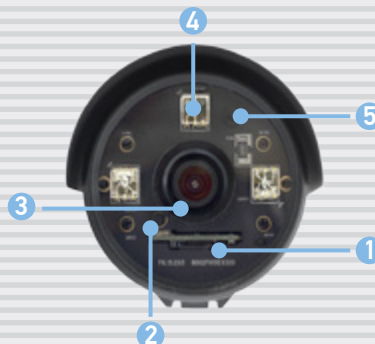

N630

Уличная камера
с мегапиксельным
разрешением

- Степень пыле- и влагозащиты IP66
- Режим день/ночь и электромеханический ИК-фильтр
- ИК-подсветка с рабочей дистанцией до 15 метров
- До 30 кадров в секунду при разрешении 720p HD
- Одновременное кодирование: H.264/MPEG-4/MJPEG
- Поддержка режима WDR (широкий динамический диапазон)
- Запись на внешний файловый сервер (NAS)
- 16-канальное программное обеспечение в комплекте
- Поддержка карт памяти MicroSDHC
- Поддержка технологии PoE

N630 - ЭТО УЛИЧНАЯ, МЕГАПИКСЕЛЬНАЯ IP-КАМЕРА С ИК-ПОДСВЕТКОЙ И РЕЖИМОМ ДЕНЬ/НОЧЬ, КОТОРАЯ ПОЗВОЛЯЕТ ОРГАНИЗОВАТЬ СИСТЕМУ КРУГЛОСУТОЧНОГО ВИДЕОНАБЛЮДЕНИЯ ТАМ, ГДЕ ПРЕДЪЯВЛЯЮТСЯ ПОВЫШЕННЫЕ ТРЕБОВАНИЯ К ИЗОБРАЖЕНИЮ.