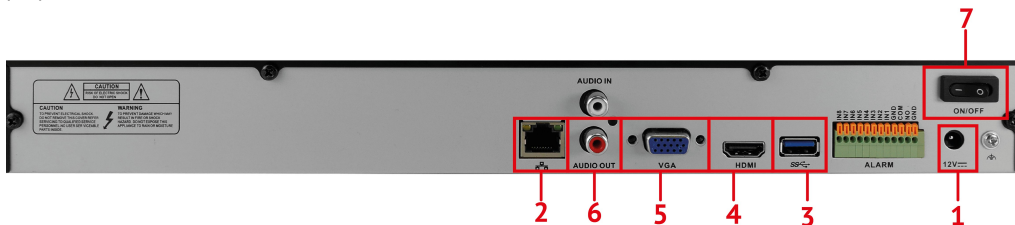

ТЕХНИЧЕСКИЙ ПАСПОРТ ИЗДЕЛИЯ TRASSIR MiniNVR 2209R TRASSIR MiniNVR 2204R

TRASSIR MiniNVR 2209R / TRASSIR MiniNVR 2204R – сетевой видеорегистратор для построения систем видеонаблюдения на базе IP-камер. Запись, воспроизведение и отображение до 9 / 4 каналов в разрешении до 4K.

Описание задней панели видеорегистратора¹:

- | | |
|---|---|
| 1. Разъем блока питания 12В | 5. Разъем D-SUB(VGA) для подключения монитора |
| 2. Разъем RJ-45 для Ethernet | 6. Аудиовыход |
| 3. Разъём USB 3.0 | 7. Кнопка включения / выключения |
| 4. Разъем HDMI для подключения монитора | |