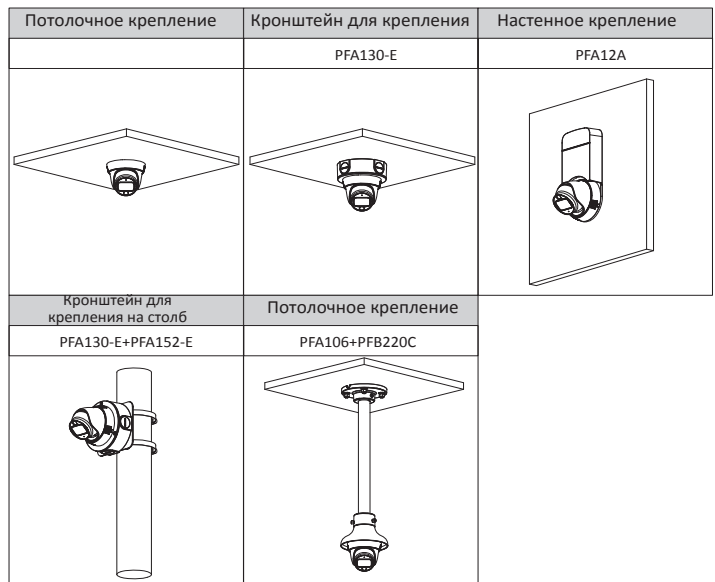

**Порты**

Видеовыходы	Варианты видеовыходов CVI/TVI/AHD/CVBS для одного порта BNC
-------------	---

**Аудиоинтерфейс**

Аудиовыходы	Встроенный микрофон
-------------	---------------------

**Электропитание**

**Конструкция**

Корпус	Внутренняя часть: металл + пластик Крышка: пластик Основание: пластик
Размеры	φ97 мм × 85,8 мм
Вес нетто	0.22 кг
Вес брутто	0.28 кг

Информация для заказа		
Тип	Модель	Описание
5 Мп видеокамера	DH-HAC-HDW1509TLP-A-LED	5 Мп полноцветная HDCVI видеокамера Eyeball Starlight
	DH-HAC-HDW1509TLN-A-LED	
	DH-HAC-HDW1509TLP-LED	
	DH-HAC-HDW1509TLN-LED	
Аксессуары	PFA130-E	Водонепроницаемая распределительная коробка
	PFA12A	Пластиковая распределительная коробка
	PFA130-E + PFA152-E	Водонепроницаемая соединительная коробка + кронштейн для крепления на столб
	PFA106 + PFB220C	Адаптерная пластина мини купола и Eyeball Камера + Потолочный кронштейн Мини Купола и Eyeball камера
	PFM820 (доступны только 1080P и ниже)	контроллер UTC
	PFM800-E	Пассивный HDCVI Балон
	PFM800-4K	Пассивный видео Балон
	PFM907	Встроенный тестер для монтажа
	PFM320D	12В 2А адаптер питания постоянного тока