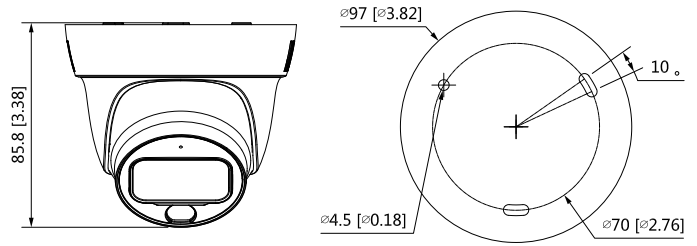

**Конструкция**

Корпус	Внутренняя часть: металл + пластик Крышка: пластик Основание: пластик
Размеры	φ97 мм × 85,8 мм
Вес нетто	0.22 кг
Вес брутто	0.28 кг

Информация для заказа		
Тип	Модель	Описание
5 Мп видеокамера	DH-HAC-HDW1509TLP-A-LED	5 Мп полноцветная HDCVI видеокамера Eyeball Starlight
	DH-HAC-HDW1509TLN-A-LED	
	DH-HAC-HDW1509TLP-LED	
	DH-HAC-HDW1509TLN-LED	
Аксессуары	PFA130-E	Водонепроницаемая распределительная коробка
	PFA12A	Пластиковая распределительная коробка
	PFA130-E + PFA152-E	Водонепроницаемая соединительная коробка + кронштейн для крепления на столб
	PFA106 + PFB220C	Адаптерная пластина мини купола и Eyeball Камера + Потолочный кронштейн Мини Купола и Eyeball камера
	PFM820 (доступны только 1080P и ниже)	контроллер UTC
	PFM800-E	Пассивный HDCVI Балон
	PFM800-4K	Пассивный видео Балон
	PFM907	Встроенный тестер для монтажа
	PFM320D	12В 2А адаптер питания постоянного тока

### Размеры (мм)