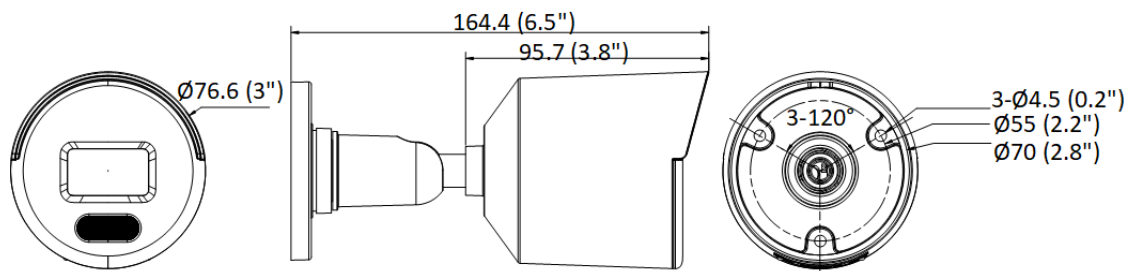

Основное	
Питание	DC 12 В ± 25 %, 0.4 А, макс. 5 Вт, коаксиальный разъем питания Ø 5.5 мм PoE: 802.3 af, класс 3, от 36 до 57 В, от 0.2 до 0.15 А, макс. 6.5 Вт
Материал	Корпус из алюминиевого сплава
Размеры	Ø 76.6 × 164.4 мм (Ø 3 × 6.5")
Размер упаковки	234 × 120 × 117 мм (9.2 × 4.7 × 4.6")
Масса	Приблиз. 430 г
Масса с упаковкой	Приблиз. 650 г
Условия хранения	От -30 до +60 °С. Влажность 95 % или меньше (без конденсата)
Рабочие условия	От -40 до +60 °С. Влажность 95 % или меньше (без конденсата)
Язык	Английский, русский
Основные функции	Heartbeat, Anti-banding, зеркалирование, защита паролем, изменение пароля по email
Сертификаты	
Стандарты EMC	FCC: 47 CFR Part 15, Subpart B CE-EMC: EN 55032: 2015, EN 61000-3-2: 2019, EN 61000-3-3: 2013 + A1: 2019, EN 50130-4: 2011 + A1: 2014 RCM: AS / NZS CISPR 32: 2015 KC: KN32: 2015, KN35: 2015
Стандарты по безопасности	UL: UL 62368-1 CB: IEC 62368-1: 2014 + A11 CE-LVD: EN 62368-1: 2014 / A11: 2017 BIS: IS 13252 (Part 1): 2010 / IEC 60950-1: 2005
Окружающая среда	CE-RoHS: 2011 / 65 / EU WEEE: 2012 / 19 / EU Reach: Regulation (EC) No 1907/2006
Стандарты по защите	IP67: IEC 60529-2013

▪ **Доступные модели**

DS-I450L(C)(2.8/4 mm)

▪ **Размеры (ед. изм.: мм (дюймы))**

Unit: mm (inch)

▪ **Аксессуары**

▪ **Опционально**

DS-1280ZJ-XS

Монтажная коробка