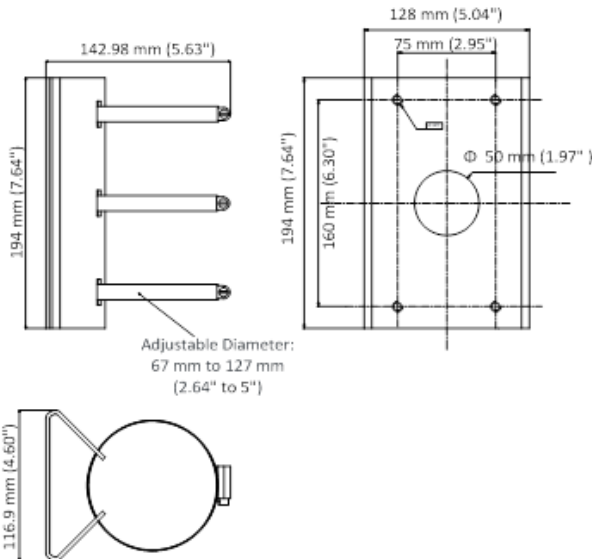

- Крепление на столб совмещается с кронштейнами 1603ZJ и DS-1602ZJ
- Водонепроницаемая резиновая прокладка в комплекте
- Стена, на которую устанавливается кронштейн, должна выдерживать вес предполагаемой камеры и аксессуаров в трехкратном размере
- Максимальная грузоподъемность кронштейна - 20кг

Размеры

*Изображения и спецификации могут быть изменены без дополнительного уведомления.

*За подробной информацией обращайтесь к вашему персональному менеджеру

Спецификации

Модель	DS-1668ZJ
Описание	Крепление на столб
Цвет	Белый HiK
Назначение	Рапо Vu и скоростные поворотные камеры
Материал	Сталь
Размеры	67 × 127 × 194мм
Вес (нетто)	1,3кг